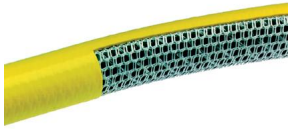

Alfaflex ATH

Tuyau d'arrosage professionnel pour amenées d'eau et arrosage domestique et industriel.

Température: -25°C à +60°C

- **Tube intérieur:** lisse en PVC vierge
- **Couche intermédiaire:** PVC 100% recyclé, noir
- **Couche spécial ATH:** insertion spéciale supprimant le phénomène de vrillage sous pression, en fibre polyester haute ténacité
- **Revêtement:** PVC souple anti U.V., jaune

Sans cadmium, ni baryum, ni plomb

Pression test: 25 bar

Garantie: 12 jaar

Applications

Référence	Diametre (mm)	Poids (g/m)	Pression Service (bar)	Couronnage (m)
AF12	12,5 x 17,5	150	12	25 - 50 - 100
AF15	15 x 20,5	192	12	15 - 25 - 50 - 100
AF19	19 x 25,5	270	12	25 - 50 - 100
AF25	25 x 32,5	420	8	25 - 50 - 100
AF30	30 x 39	600	8	25 - 50 - 100
AF32	32 x 42	715	8	25 - 50 - 100
AF35	35 x 45	751	8	25 - 50 - 100
AF38	38 x 48	860	8	25 - 50 - 100
AF40	40 x 51	930	8	25 - 50 - 100
AF50	50 x 63	1390	8	25 - 50