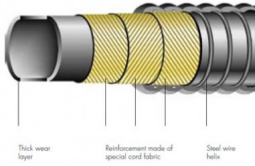

SIGMA

Le tuyau d'aspiration et refoulement parfait pour le transport hydraulique ou pneumatique des produits abrasifs. Le plus populaire (FS3310) à une résistance sublime à l'abrasion.

Température: -35°C à +70°C

- **Tube:** paroi lisse spéciale anti-abrasion en NR beige
- **Renforcement:** tresses textiles haute résistance et une spirale d'acier
- **Revêtement:** Cr noir avec empreinte toile, conductible électrique, résistant à l'abrasion, aux huiles, à l'eau salée, et aux intempéries

Marquage: Bande continue rouge marquée "SEMPERIT S SIGMA FS 3310"

Autres versions disponibles:

- FS3320 = âme intérieure en NR/BR/SBR noire antistatique
- FS3330 = âme intérieure en CSM, beige non antistatique
- FS3340 = âme en NBR spécial blanc, qualité alimentaire, antistatique
- FS3350 = âme en EPDM noir antistatique

Ce tuyau est raccordé de façon spécifique par deux demi coquilles avec brides (DIN PN10 ou ASA 150Lbs) qui sont montées à l'extérieur du tuyau afin de garantir un passage intégral. Ce montage est très simple et peut être exécuté sur chantier. De ce fait il est facile de réparer éventuellement un tuyau sur place.