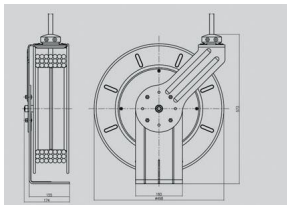

## Dévidoir acier 20m

- Enrouleur à un bras pour montage murale.
- capacité max: 20m pour tuyau 1/2" (12mm)
  - pression max: 138 bar
  - raccordement: 1/2" BSP
  - pied pivotant 140° (à commander séparément)
  - disponible en version époxy laqué ou acier inoxydable

### Applications

industrie, ateliers

Ref enrouleur inox	Ref pied inox	Ref enrouleur acier	Ref pied acier
HAIG	HAIVIG	HAISG	HAIVSG

Product ID: 202070

**URL source:** <https://alfaflex.com/fr/products/200000/202000/metalen-haspel-20m-0>