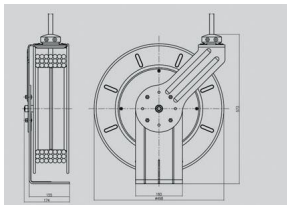

Metalen haspel 20m

Metalen één-armige haspel voor bevestiging aan muur.

- max capaciteit: 20m voor slang 1/2" (12mm)
- max druk: 138 bar
- aansluiting: 1/2" BSP
- draaibare voet 140° (apart te bestellen)
- leverbaar in stalen epoxy gelakte of roest vrij stalen versie

zonder slang geleverd, ons consulteren voor de mogelijke opties

Toepassingen

industrie, werkplaatsen

Ref haspel rvs	Ref voet rvs	Ref haspel staal	Ref voet staal
HAIG	HAIVIG	HAISG	HAIVSG

Product ID: 202070