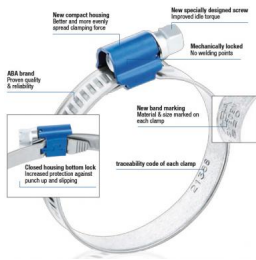

ABA Original

De zonder-zorgen klemband met grote aanspanbaarheid. ABA Original klemmen een extra sterk monobloc huis, afgeronde bandranden en gladde binnenwand terbescherming van de slang.

- **W1 of S10:** Aluzink of galva band met electrolytisch verzinkte schroef in blauw huis.
- **W4 of S20:** Alle onderdelen uit AISI 304 rvs.
- **W5 of S50:** Alle onderdelen uit AISI 316 rvs.

Bandbreedte: 12mm

Ø min - max (mm)	Max moment (Nm)	Per doos (st)	Ref W1	Ref W4	Ref W5
8 x 14	4-5	50	C-ABA015	C-ABA015I	C-ABA015I316
11 x 17	4-5	50	C-ABA017	C-ABA017I	C-ABA017I316
13 x 20	4-5	50	C-ABA022	C-ABA022I	C-ABA022I316
15 x 24	4-5	50	C-ABA025	C-ABA025I	C-ABA025I316
19 x 28	4-5	50	C-ABA028	C-ABA028I	C-ABA028I316
22 x 32	4-5	50	C-ABA032	C-ABA032I	C-ABA032I316
26 x 28	4-5	50	C-ABA040	C-ABA040I	C-ABA040I316
32 x 44	5-6	50	C-ABA045	C-ABA045I	C-ABA045I316
38 x 50	5-6	50	C-ABA050	C-ABA050I	C-ABA050I316
44 x 56	5-6	50	C-ABA056	C-ABA056I	C-ABA056I316
50 x 65	5-6	50	C-ABA065	C-ABA065I	C-ABA065I316
58 x 75	5-6	50	C-ABA075	C-ABA075I	C-ABA075I316
68 x 85	5-6	50	C-ABA085	C-ABA085I	C-ABA085I316
77x 95	5-6	50	C-ABA095	C-ABA095I	C-ABA095I316
87 x 112	5-6	50	C-ABA112	C-ABA112I	C-ABA112I316
104 x 138	5-6	50	C-ABA140	C-ABA140I	C-ABA140I316
130 x 165	5-6	50	C-ABA165	C-ABA165I	C-ABA165I316
150 x 180	5-6	50	C-ABA180	C-ABA180I	C-ABA180I316
175 x 205	5-6	50	C-ABA205	C-ABA205I	C-ABA205I316
200 x 231	5-6	50	C-ABA231	C-ABA231I	-
226 x 256	5-6	50	C-ABA260	C-ABA260I	-
251 x 282	5-6	50	C-ABA282	C-ABA282I	-
277 x 307	5-6	50	C-ABA310	C-ABA310I	-
298 x 328	5-6	50	C-ABA328	-	-
310 x 340	5-6	50	C-ABA340	-	-
345 x 375	5-6	50	C-ABA375	-	-
385 x 415	5-6	50	C-ABA415	-	-
435 x 465	5-6	50	C-ABA465	-	-
480 x 510	5-6	50	C-ABA510	-	-
502 x 532	5-6	50	C-ABA532	-	-
535 x 565	5-6	50	C-ABA565	-	-