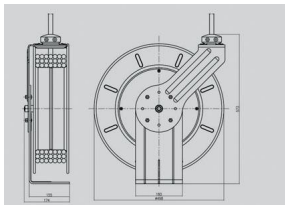

## Metalen haspel 20m

Metalen één-armige haspel voor bevestiging aan muur.

- max capaciteit: 20m voor slang 1/2" (12mm)
- max druk: 138 bar
- aansluiting: 1/2" BSP
- draaibare voet 140° (apart te bestellen)
- leverbaar in stalen epoxy gelakte of roest vrij stalen versie

### Toepassingen

industrie, werkplaatsen

Ref haspel rvs	Ref voet rvs	Ref haspel staal	Ref voet staal
HAIG	HAIVIG	HAISG	HAIVSG

Product ID: 202070

**Bron-URL:** <https://alfaflex.com/nl/products/200000/202000/metalen-haspel-20m-0>